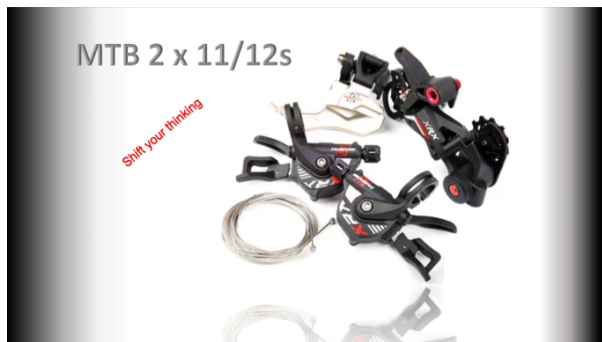

## SENTYEH XRX MTB Group Set 2x12s

**Product code: A010**

**Availability: 2**

**Price: R3,189.90**

### **Description**

型号 Type	段速 speed	描述/Spec.	重量 Weight	产品编码 PN
XRX SL	左2速 Left 2S	双向释放铝推杆束环 Dual release Al lever and clamp collar	136g	SL-00-6900-X12-L2
	右12速 Right 12S	双向释放铝推杆束环 Dual release Al lever and clamp collar	136g	SL-00-6900-X12-R12